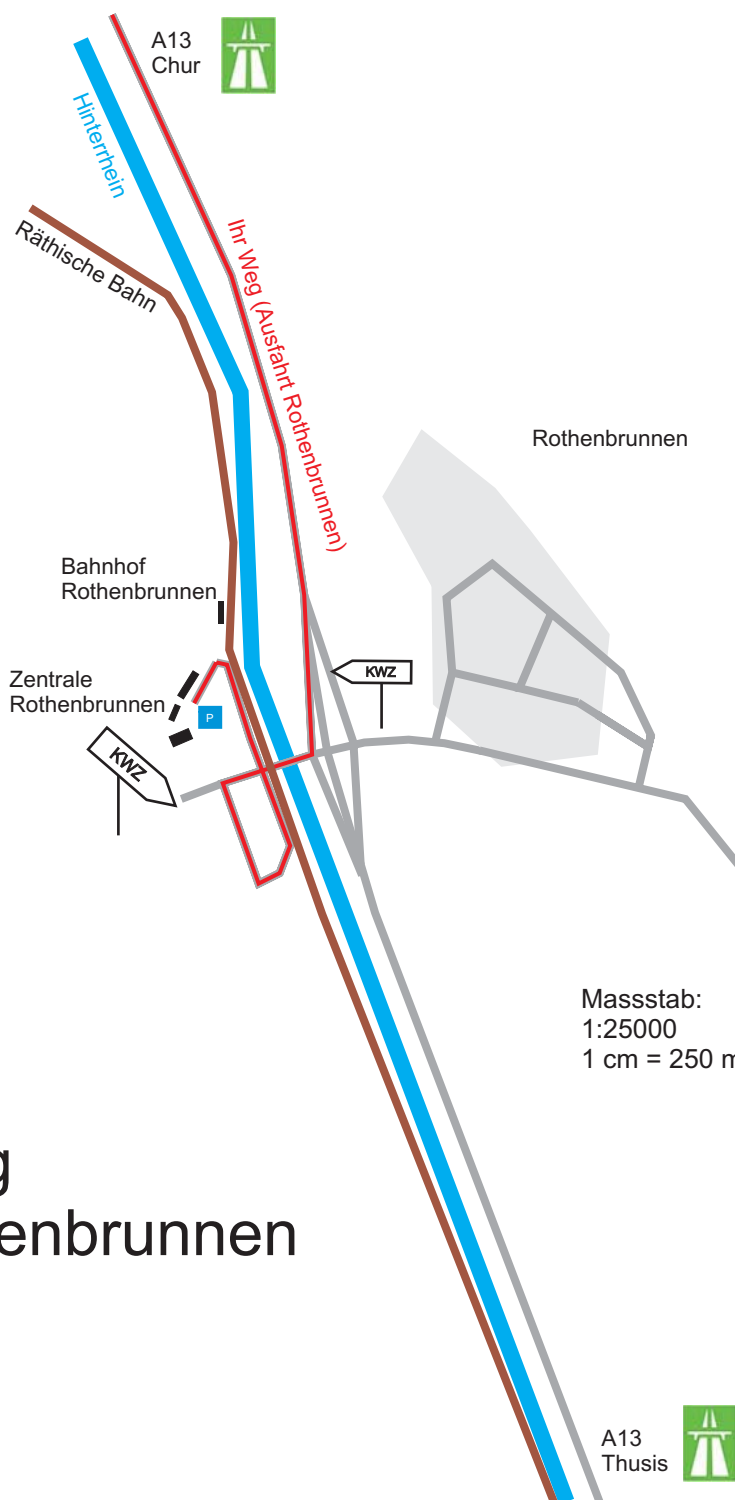

Kraftwerke Zervreila AG
Zentrale Rothenbrunnen
7405 Rothenbrunnen
Telefon: 081/650 11 33
E-Mail: info@kwz.ch
Internet: www.kwz.ch

Wegbeschreibung zur Zentrale Rothenbrunnen

A13
Thusis