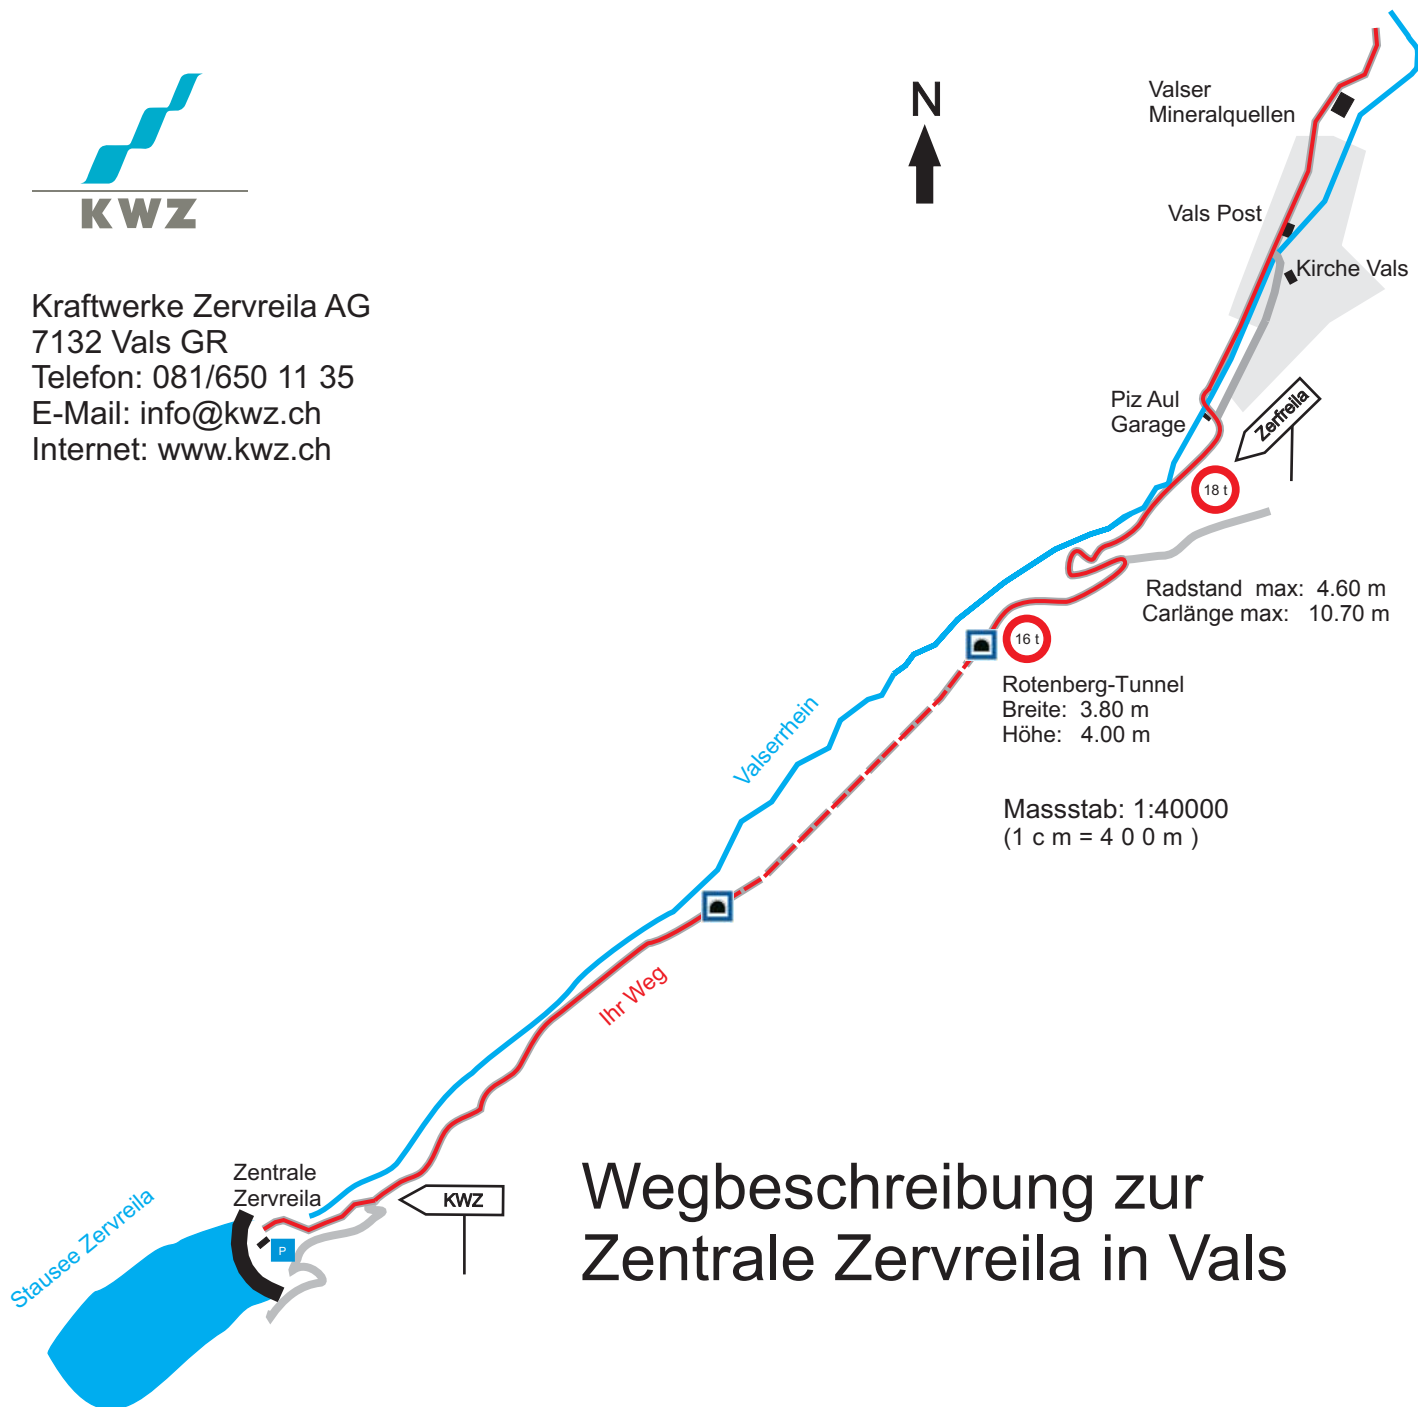

Kraftwerke Zervreila AG
7132 Vals GR
Telefon: 081/650 11 35
E-Mail: info@kwz.ch
Internet: www.kwz.ch

Wegbeschreibung zur Zentrale Zervreila in Vals